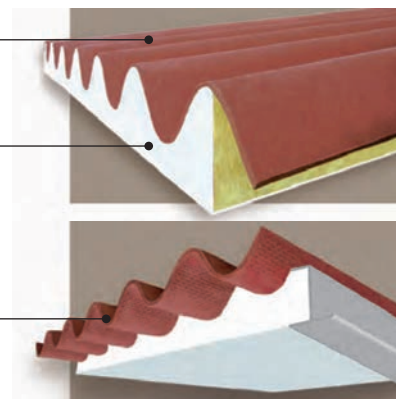

### Fiche technique

Plaque faitage

Finition polyester

Plaque égout

#### Agrotherm, solution globale de couverture

- Plaque en fibres-ciment renforcée
- Polyuréthane injecté au moulage (isolation)
- Plaque polyester pour une finition intérieure lavable
- Joint longitudinal en PVC
- Pose à gauche uniquement