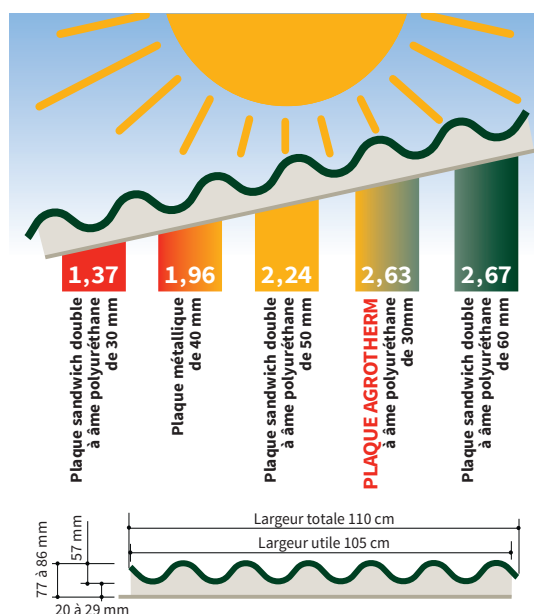

Comparatif de l'isolation avec d'autres solutions

Résistance thermique
R = 2,63 m².k/W